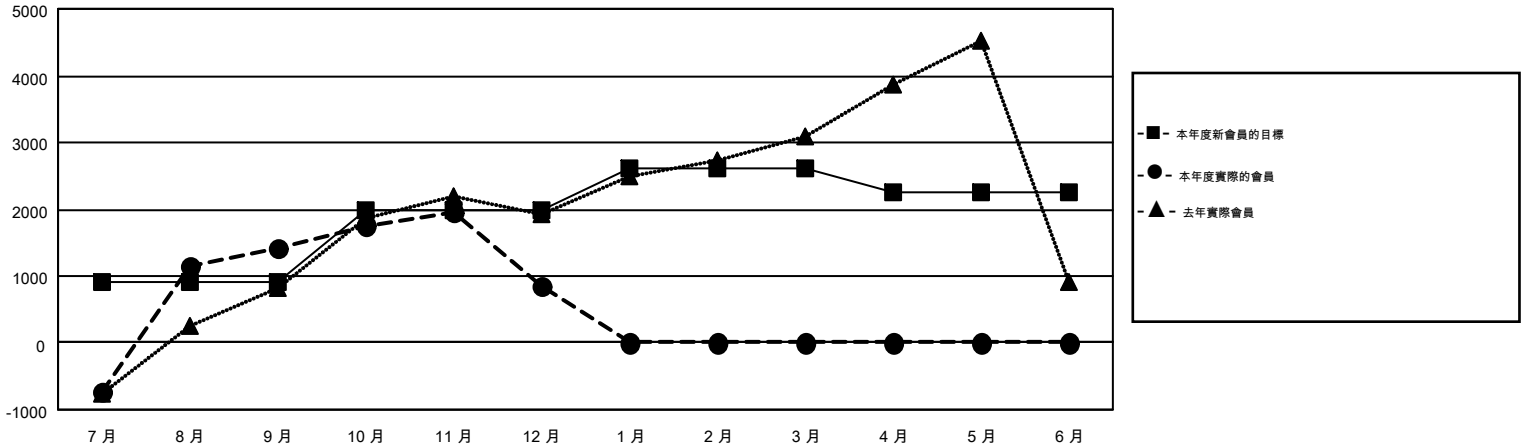

目標和實際會員累積

已取消的分會: 12	907 CLUBS OF 1161 增添1位或以上的新會員	性別分佈			
放棄的會員		男	31,774 (70.85%)		
過世	73	女	13,076 (29.15%)		
分會已取消	5	點擊這裡取得健康評估資料			
其他	4,841			家庭單位會員	5,257
總計	4,919			戶長	2,148
		非戶長	3,109