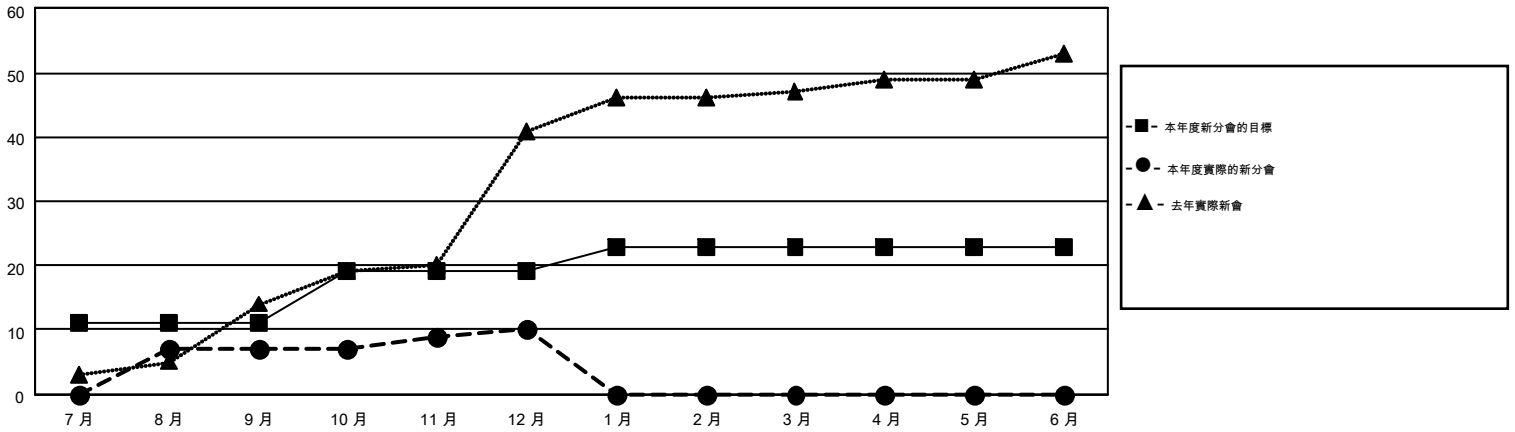

MONTHLY MEMBERSHIP PROGRESS REPORT

Results as of: 12/31/2015

Multiple District 300

LOCATION: REP OF CHINA

GMT: PEI-JEN CHEN

GMT憲章區 5

分會				
成果 2015-2016				
季	新分會目標	新會	會員流失的分會	淨增/減
7月/8月/9月	11	7	12	-5
10月/11月/12月	8	3	0	3
1月/2月/3月	4	0	0	0
4月/5月/6月	0	0	0	0

位會員@每位須繳				
成果 2015-2016				
季	新會員目標	增加的授證/新會員	退會人數	淨增/減
7月/8月/9月	903	4,656	3,247	1,409
10月/11月/12月	1,086	1,123	1,672	-549
1月/2月/3月	633	0	0	0
4月/5月/6月	-380	0	0	0

目標與實際新會累積